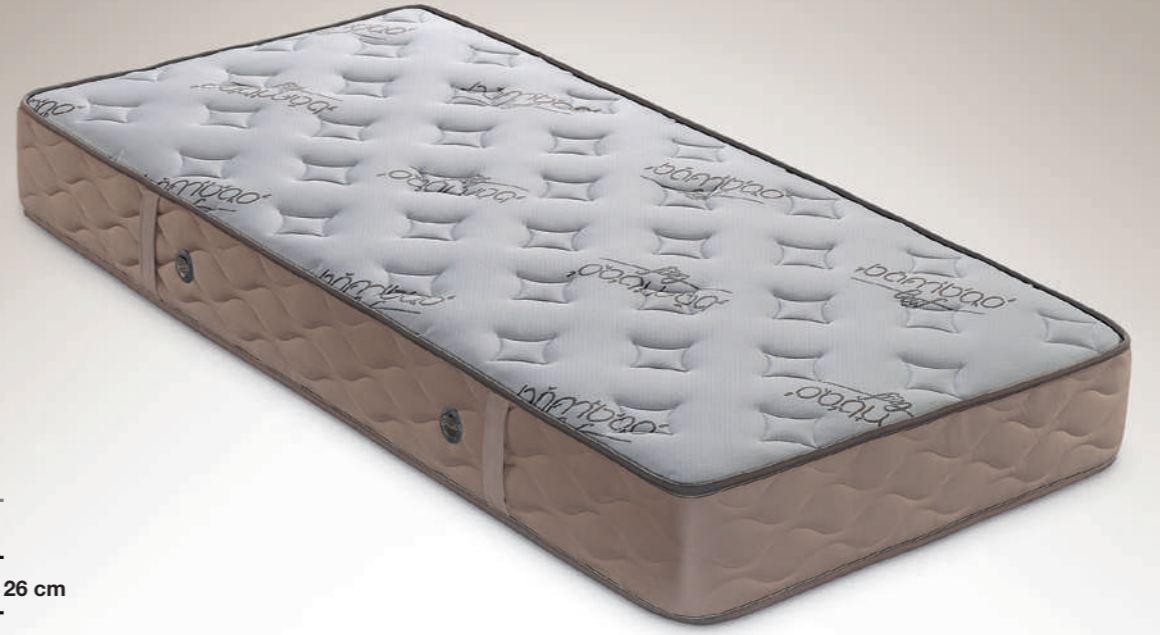

ISI TRANSFERİ

NEM TRANSFERİ

HAVA TRANSFERİ

HERKÜY YAY

HYP DOLGU

CHEMICAL-FREE ELYAF

MALTA

Yatak

26 cm

Sünger Katmanı

Yatakta yer alan süngerler, son derece konforludurlar. Esneklikleri yüksek olmalarına rağmen, bembekme ve bembasma katsayısı neredeyse birbirine eşittir. Diğer gruptaki süngerlere göre daha ortopediktir ve aynı zamanda dayanıklıdır.