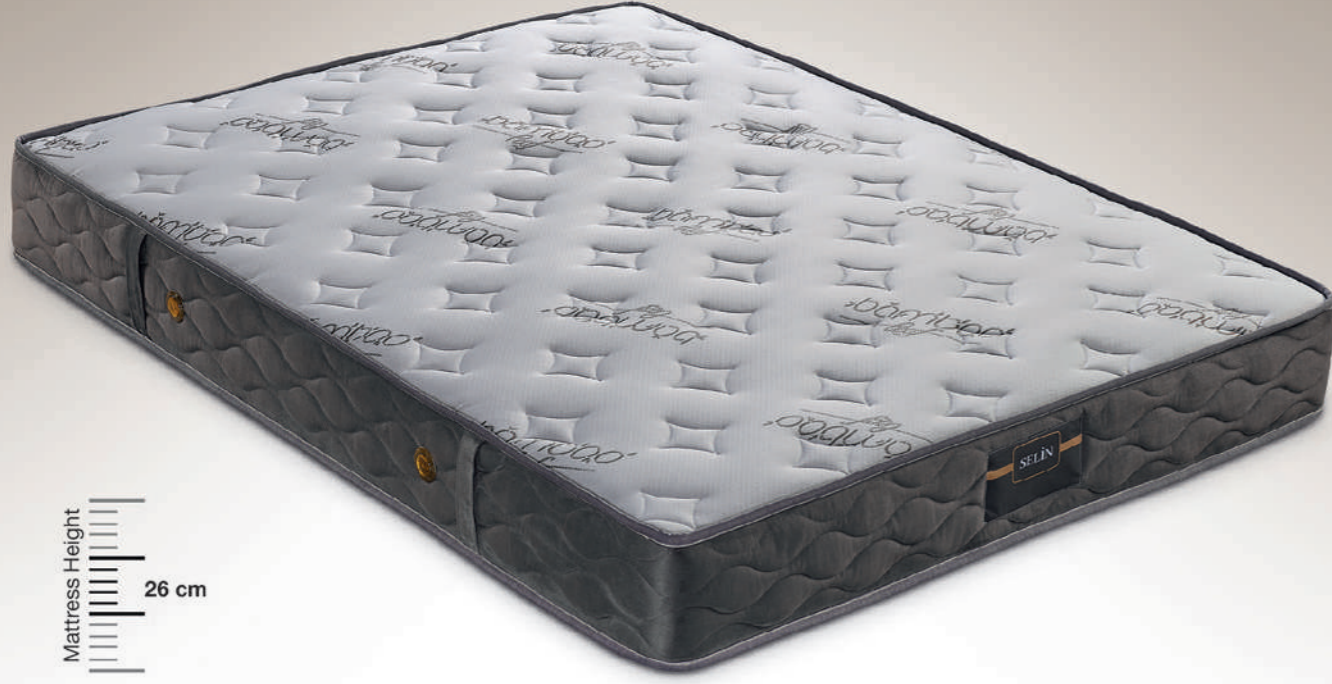

NEM TRANSFERİ

HAVA TRANSFERİ

HERKÜYYAY

HYP DOLGU

CHEMICAL-FREE ELYAF

SELIN

Yatak

26 cm