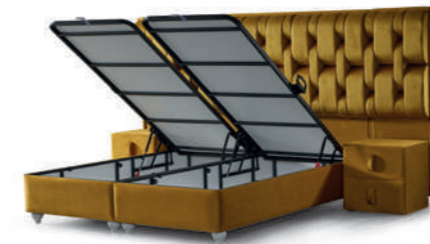

LISA SET

Büyüleyici tasarımıyla yatak odalarınızda etkileyici bir görsellik oluşturan Lisa Set, şık tasarımı sayesinde yaşam alanlarında mükemmel arayanlara hitap ediyor.

üretim ölçüleri / production dimensions
çift kişilik / double size: 140x190 / 150x200 / 160x200 / 180x200