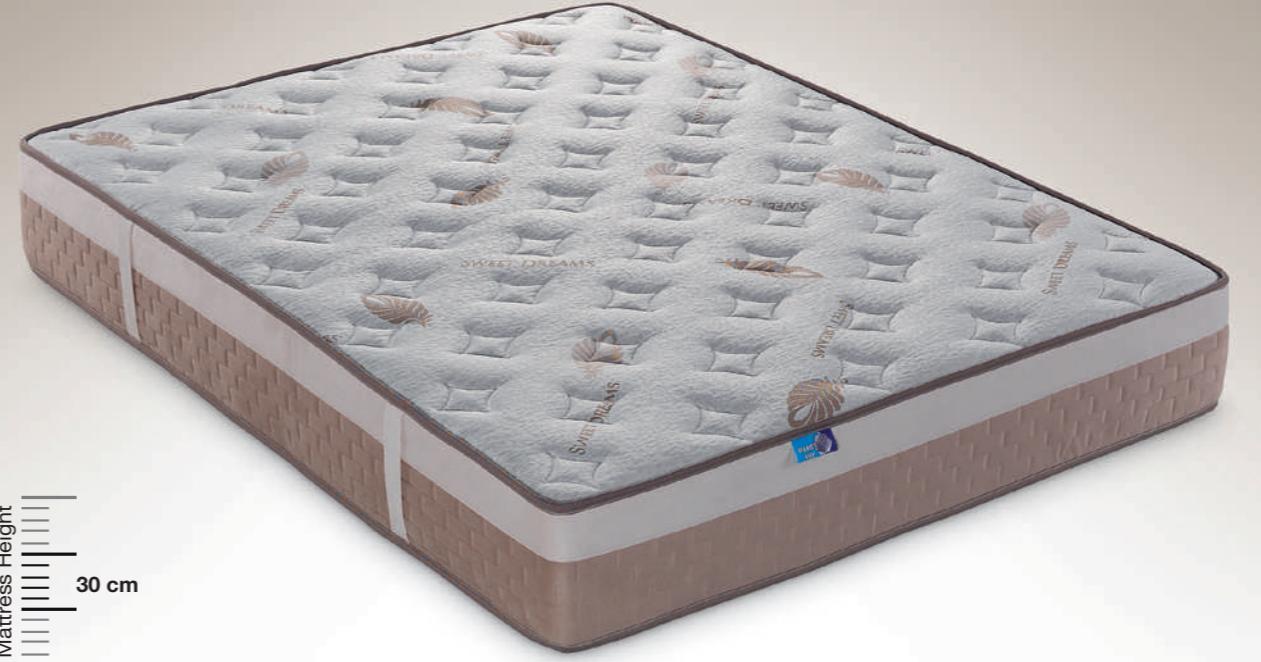

üretim ölçüleri / production dimensions
çift kişilik / double size: 160x200 / 180x200

MIRANDA SET

Kusursuz görünümüyle göz kamaştırıcı zarafet ortaya koyan Miranda Set, sıra dışı başlık tasarımıyla estetik bir görünüm sergilerken konforuyla sağlıklı bir uyku deneyimi yaşamanız için en doğru alanı oluşturuyor.

üretim ölçüleri / production dimensions

tek kişilik / single size: 90x190 / 100x200 / 120x200

çift kişilik / double size: 140x190 / 150x200 / 160x200 / 180x200

JAMIL SET

Kusursuz görünümüyle göz kamaştırıcı zerafet ortaya koyan Jamil Set, sıra dışı başlık tasarımıyla estetik bir görünüm sergileyen konforuyla sağlıklı bir uyku deneyimli yaşamanız için en doğru olanı oluşturuyor.

ISI
TRANSFERİ

NEM
TRANSFERİ

HAVA
TRANSFERİ

PAKET YAY

HYP
DOLGU

CHEMICAL-FREE
ELYAF

RAVENS

Yatak

PASIFİK

Yatak

Sünger Katmanı

Yatakta yer alan süngerler, son derece konforludurlar. Esneklikleri yüksek olmalarına rağmen, bembasma katsayısı neredeyse birbirine eşittir. Diğer gruptaki süngerlere göre daha ortopediktir ve aynı zamanda dayanıklıdır.